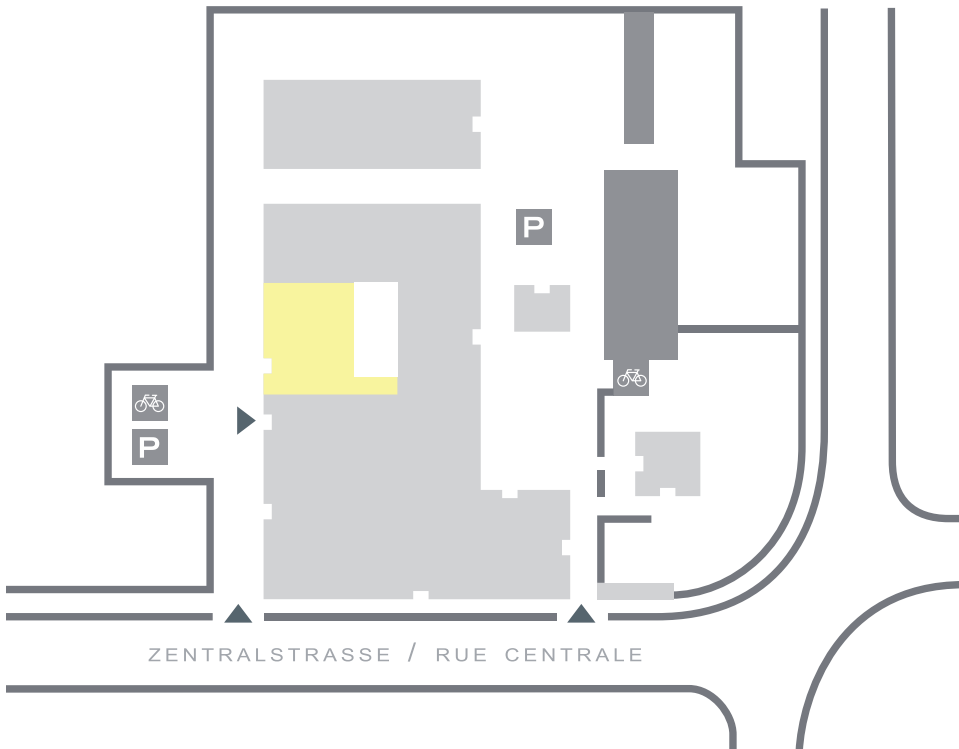

SCHNYDER-AREAL

Parterre

Isabelle Kuhn

Isabelle Kuhn
Visuelle Gestaltung
Zentralstrasse 115
CH-2503 Biel

M +41 79 252 82 43

kuhn@soapfactory.com
www.isakuhn.ch